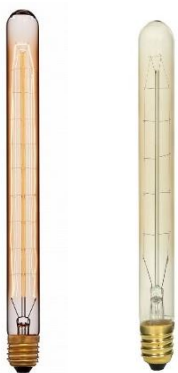

Mob. WhatsApp: +7 708 900 3000; +7 705 266 30 00
+7 705 195 83 85; Tel.: +7 (727) 354-02-79;
E-mail: too.list@yandex.kz;

Лампы Эдисона, лампы накаливания.

Артикул	LamЭД-Е27-40-СТ-64
Наименование	LED Лампа "Груша"
Степень защиты	ip 33
Мощность	40w
Рабочее напряжение	200-220 V
Размеры	13,5 x 6,5 см
Цвет свечения	белый теплый 2200 К
Тип Цоколя	E 27
Тип	лампа накаливания
Цена от 50 шт без НДС	1480,00
Цена до 50 шт без НДС	1560,00

Mob. WhatsApp: +7 708 900 3000; +7 705 266 30 00
+7 705 195 83 85; Tel.: +7 (727) 354-02-79;
E-mail: too.list@yandex.kz;

Лампы Эдисона, лампы накаливания.

Артикул	ЛамЭД-Е27-40 колба
Наименование	LED Лампа "Колба"
Степень защиты	ip 33
Мощность	40w
Рабочее напряжение	200-220 V
Размеры	30 x 3 см
Цвет свечения	белый теплый 2200 К
Тип Цоколя	E 27
Тип	лампа накаливания
Цена от 50 шт без НДС	2850,00
Цена до 50 шт без НДС	3000,00